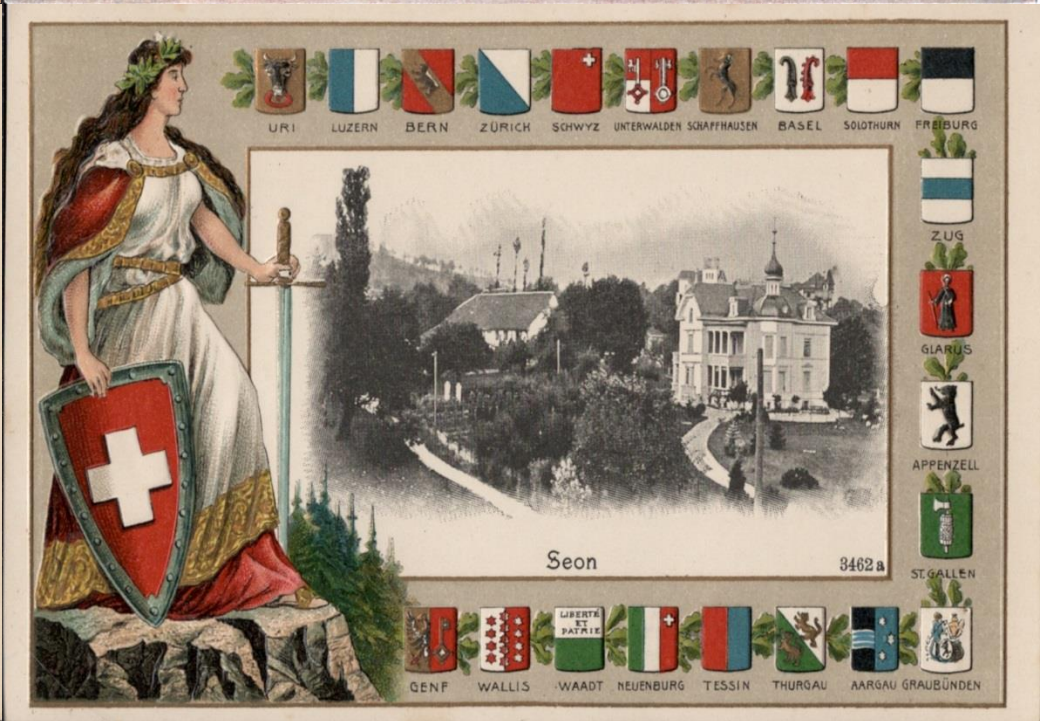

Ansichtskarten von Seon

H. Guggenhardt & Co., Editeurs, Zürich

Déposé 1854

SCHWEIZERISCHE

Leethal-Bahn

FAHRPLAN

vom 1. Mai 1903 an.

Stationen	1. Mai 1903 an.	2. Mai 1903 an.	3. Mai 1903 an.	4. Mai 1903 an.	5. Mai 1903 an.
Leethal	08:00	08:15	08:30	08:45	09:00
Leethal	09:00	09:15	09:30	09:45	10:00
Leethal	10:00	10:15	10:30	10:45	11:00
Leethal	11:00	11:15	11:30	11:45	12:00
Leethal	12:00	12:15	12:30	12:45	13:00
Leethal	13:00	13:15	13:30	13:45	14:00
Leethal	14:00	14:15	14:30	14:45	15:00
Leethal	15:00	15:15	15:30	15:45	16:00
Leethal	16:00	16:15	16:30	16:45	17:00
Leethal	17:00	17:15	17:30	17:45	18:00
Leethal	18:00	18:15	18:30	18:45	19:00
Leethal	19:00	19:15	19:30	19:45	20:00
Leethal	20:00	20:15	20:30	20:45	21:00
Leethal	21:00	21:15	21:30	21:45	22:00
Leethal	22:00	22:15	22:30	22:45	23:00
Leethal	23:00	23:15	23:30	23:45	00:00

vom 1. Mai 1903 an.

Stationen	1. Mai 1903 an.	2. Mai 1903 an.	3. Mai 1903 an.	4. Mai 1903 an.	5. Mai 1903 an.
Leethal	08:00	08:15	08:30	08:45	09:00
Leethal	09:00	09:15	09:30	09:45	10:00
Leethal	10:00	10:15	10:30	10:45	11:00
Leethal	11:00	11:15	11:30	11:45	12:00
Leethal	12:00	12:15	12:30	12:45	13:00
Leethal	13:00	13:15	13:30	13:45	14:00
Leethal	14:00	14:15	14:30	14:45	15:00
Leethal	15:00	15:15	15:30	15:45	16:00
Leethal	16:00	16:15	16:30	16:45	17:00
Leethal	17:00	17:15	17:30	17:45	18:00
Leethal	18:00	18:15	18:30	18:45	19:00
Leethal	19:00	19:15	19:30	19:45	20:00
Leethal	20:00	20:15	20:30	20:45	21:00
Leethal	21:00	21:15	21:30	21:45	22:00
Leethal	22:00	22:15	22:30	22:45	23:00
Leethal	23:00	23:15	23:30	23:45	00:00

GENEVE

VALAIS

VAL DE SAÔNE

NEUCHÂTEL

TESSIN

THURGAU

AARGAU

GRAUBÜNDEN