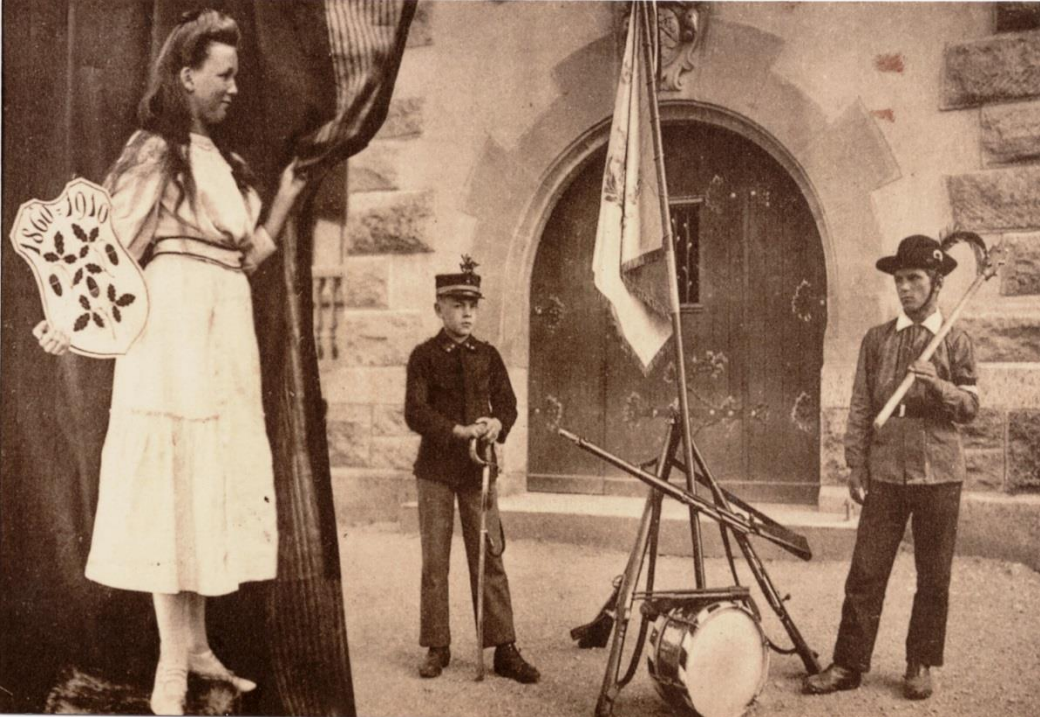

Ansichtskarten von Seon

H. Guggenhardt & Co., Editeurs, Zürich

Déposé 1854

SCHWEIZERISCHE

Leethal-Bahn

FAHRPLAN

vom 1. Mai 1903 an.

Stationen	1. Mai 1903 an.	2. Mai 1903 an.	3. Mai 1903 an.	4. Mai 1903 an.	5. Mai 1903 an.
Leethal	08:00	08:15	08:30	08:45	09:00
Leethal	09:00	09:15	09:30	09:45	10:00
Leethal	10:00	10:15	10:30	10:45	11:00
Leethal	11:00	11:15	11:30	11:45	12:00
Leethal	12:00	12:15	12:30	12:45	13:00
Leethal	13:00	13:15	13:30	13:45	14:00
Leethal	14:00	14:15	14:30	14:45	15:00
Leethal	15:00	15:15	15:30	15:45	16:00
Leethal	16:00	16:15	16:30	16:45	17:00
Leethal	17:00	17:15	17:30	17:45	18:00
Leethal	18:00	18:15	18:30	18:45	19:00
Leethal	19:00	19:15	19:30	19:45	20:00
Leethal	20:00	20:15	20:30	20:45	21:00
Leethal	21:00	21:15	21:30	21:45	22:00
Leethal	22:00	22:15	22:30	22:45	23:00
Leethal	23:00	23:15	23:30	23:45	00:00