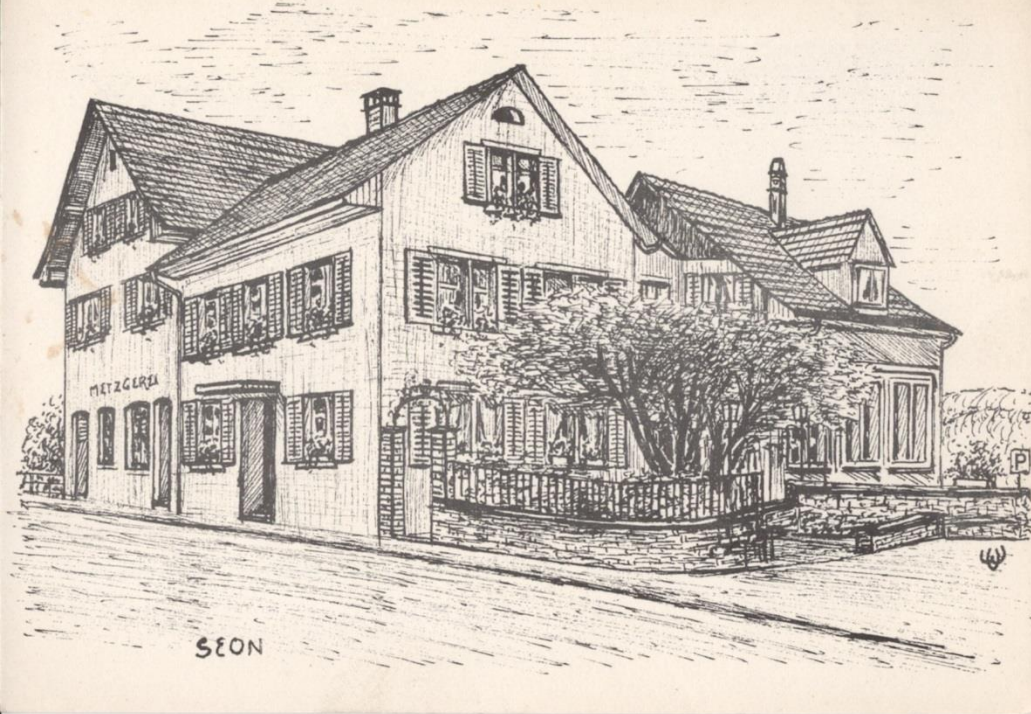

Ansichtskarten von Seon

H. Guggenhardt & Co., Editeurs, Zürich

Déposé 1854

SCHWEIZERISCHE

Leethal-Bahn

FAHRPLAN

vom 1. Mai 1903 an.

Stationen	1. Mai 1903 an.	2. Mai 1903 an.	3. Mai 1903 an.	4. Mai 1903 an.	5. Mai 1903 an.
Leethal	08:00	08:15	08:30	08:45	09:00
Leethal	09:00	09:15	09:30	09:45	10:00
Leethal	10:00	10:15	10:30	10:45	11:00
Leethal	11:00	11:15	11:30	11:45	12:00
Leethal	12:00	12:15	12:30	12:45	13:00
Leethal	13:00	13:15	13:30	13:45	14:00
Leethal	14:00	14:15	14:30	14:45	15:00
Leethal	15:00	15:15	15:30	15:45	16:00
Leethal	16:00	16:15	16:30	16:45	17:00
Leethal	17:00	17:15	17:30	17:45	18:00
Leethal	18:00	18:15	18:30	18:45	19:00
Leethal	19:00	19:15	19:30	19:45	20:00
Leethal	20:00	20:15	20:30	20:45	21:00
Leethal	21:00	21:15	21:30	21:45	22:00
Leethal	22:00	22:15	22:30	22:45	23:00
Leethal	23:00	23:15	23:30	23:45	00:00