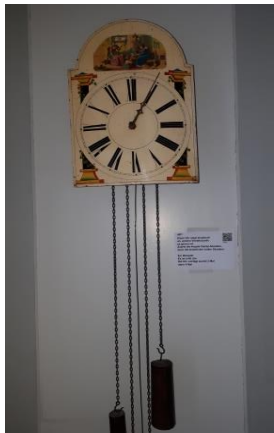

Zimmer 2 EG Technik

Wanduhr

Diese Uhr zeigt akkustisch an, welche Viertelstunde es genau ist.

Autophon Natel A

komplett mit Akku in Koffer
Gewicht 11.20kg
1978

Klammerdrehbank

auch Burin fixe fester Stichel
genannt, wurde in der Uhren-
industrie verwendet.

Turmuhre Kirche Seon
Hergestellt J.G Baer
Turmuhrfabrik
Sumiswald

Standuhr

Eine solche Uhr wurde bei der Heirat dem Musikantenehepaar der MG Seon als Geschenk abgegeben

Labormikroskop SNr. 25978

ca.1890

E.Hartnack, Potsdam in Mahagoni Kasten mit 3 Okularen Nr.3,5,7